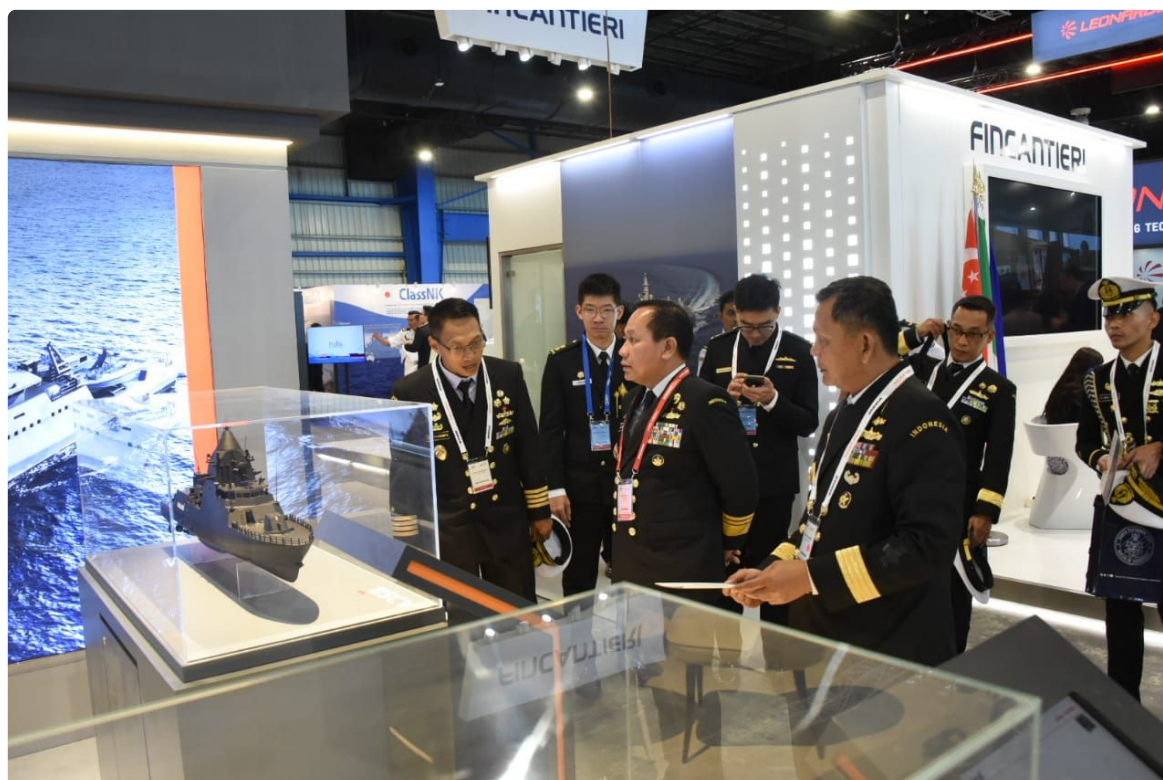

## Kepala Bakamla RI Hadiri IMDEX Asia 2023 di Singapura

Suhendi - BERSUARA.ID

May 4, 2023 - 16:50

SINGAPURA - Kepala Bakamla RI Laksdya TNI Dr. Aan Kurnia menghadiri kegiatan pameran International Maritime Defence (IMDEX) Asia 2023 yang di selenggarakan di Changi Exhibition Centre, Singapura, Rabu (3/5/2023).

IMDEX Asia 2023 merupakan kegiatan pameran tentang pertahanan dan kemaritiman dimana dalam kegiatan ini melibatkan Negara-negara Asia serta kapal-kapal perang di setiap negara peserta. IMDEX Asia 2013 ini juga dimanfaatkan oleh perusahaan-perusahaan multinasional yang bergerak dalam bidang teknologi militer untuk menunjukkan dan menawarkan produk-produk terbaru unggulan mereka.

Pada kesempatan tersebut, Kepala Bakamla RI melaksanakan Bilateral meeting dengan Commander Maritime Border Command (MBC) Australia Real Admiral

Justin Jones di salah satu ruangan Changi Exhibition Centre.

Pertemuan yang berjalan hangat dan penuh keakraban tersebut, membahas perihal rencana operasi gannet 7/23 yang rencana akan dibuka bulan Mei 2023 ini di Kupang. Selain itu juga rencana pelaksanaan Maritime Security Desktop Exercise (MSDE) di Australia yang merupakan ajang tahunan.